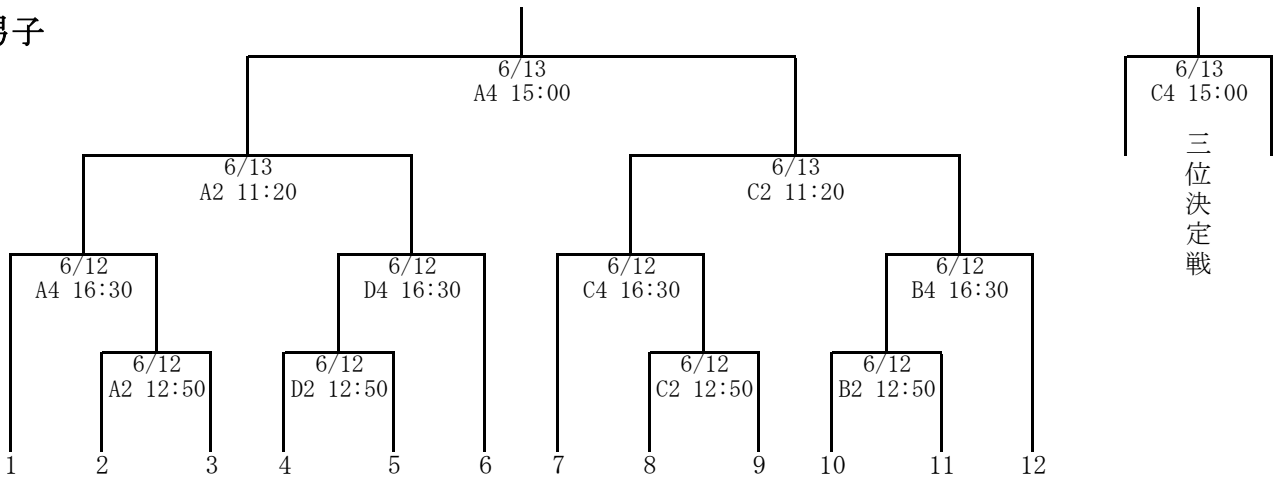

第68回東海高等学校総合体育大会バスケットボール競技

A・B・C・D コート : 三重県営サンアリーナ

男子

女子

【試合時間】 12日 ①11:00～ ②12:50～ ③14:40～ ④16:30～
 13日 ① 9:30～ ②11:20～ ③13:10～ ④15:00～