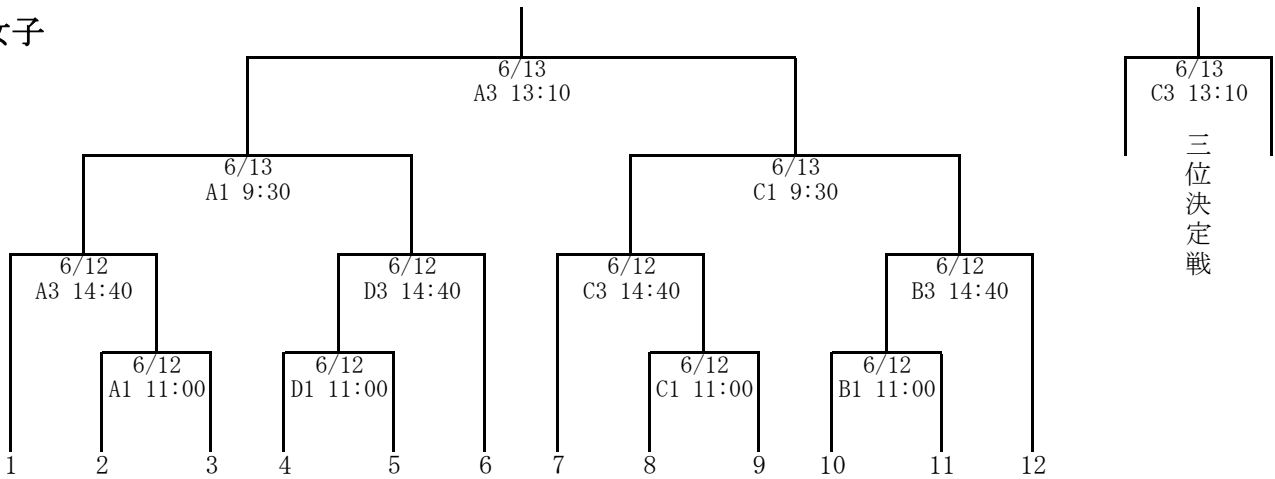

第68回東海高等学校総合体育大会バスケットボール競技

A・B・C・D コート : 三重県営サンアリーナ

男子

女子

【試合時間】 12日 ①11:00～ ②12:50～ ③14:40～ ④16:30～
 13日 ① 9:30～ ②11:20～ ③13:10～ ④15:00～